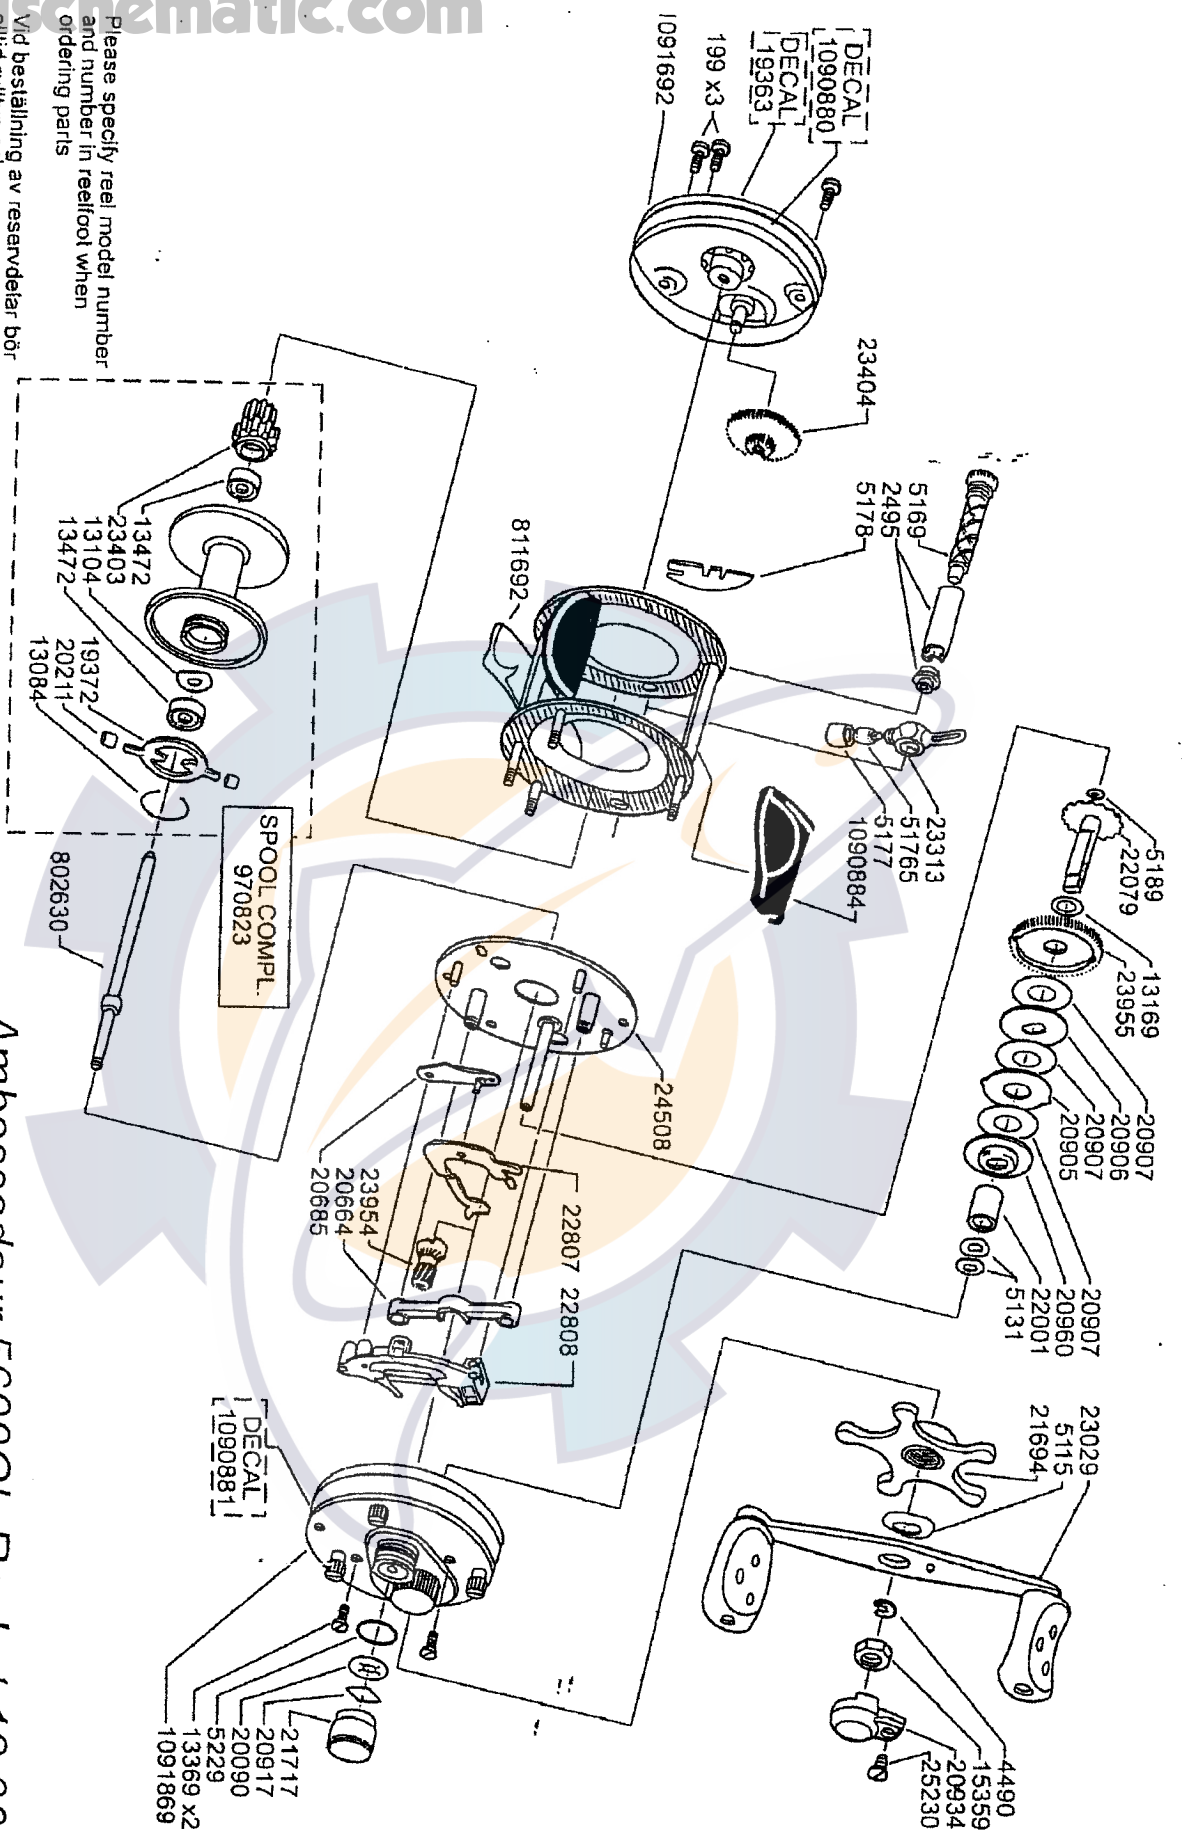

Please specify reel model number and number in reelfoot when ordering parts  
 Vid beställning av reservdelar bör alltid rulltyp och nummer- beteckning under rullfoten anges

Ambassadeur 5600CL Rocket 12 00

1088269 Sunset Orange

34-12363-0